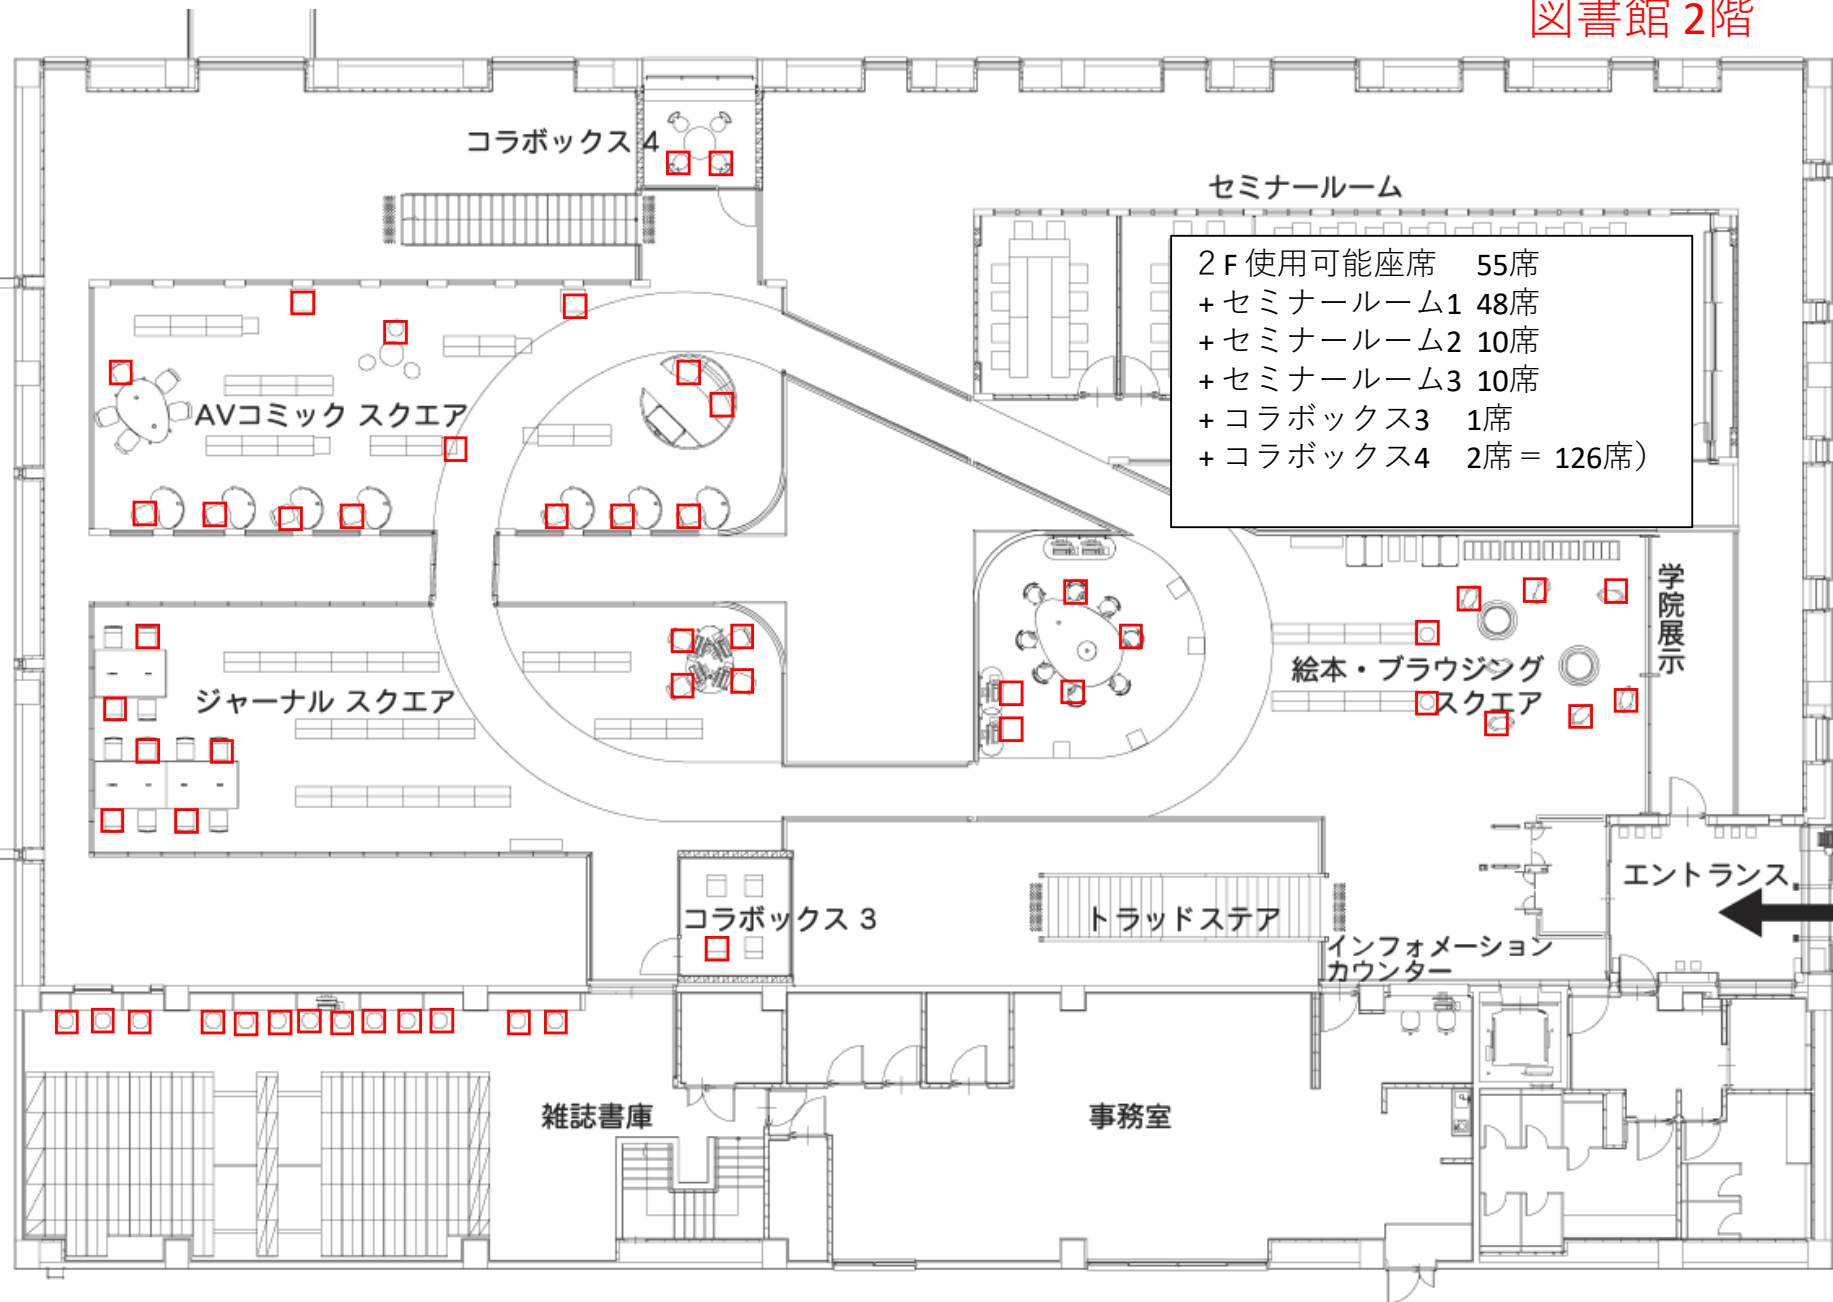

図書館1階

2023年度授業期間における館内座席制限 (2023/4/12現在)

図書館 2階

2F 使用可能座席 55席
+ セミナールーム1 48席
+ セミナールーム2 10席
+ セミナールーム3 10席
+ コラボックス3 1席
+ コラボックス4 2席 = 126席)

エントランス