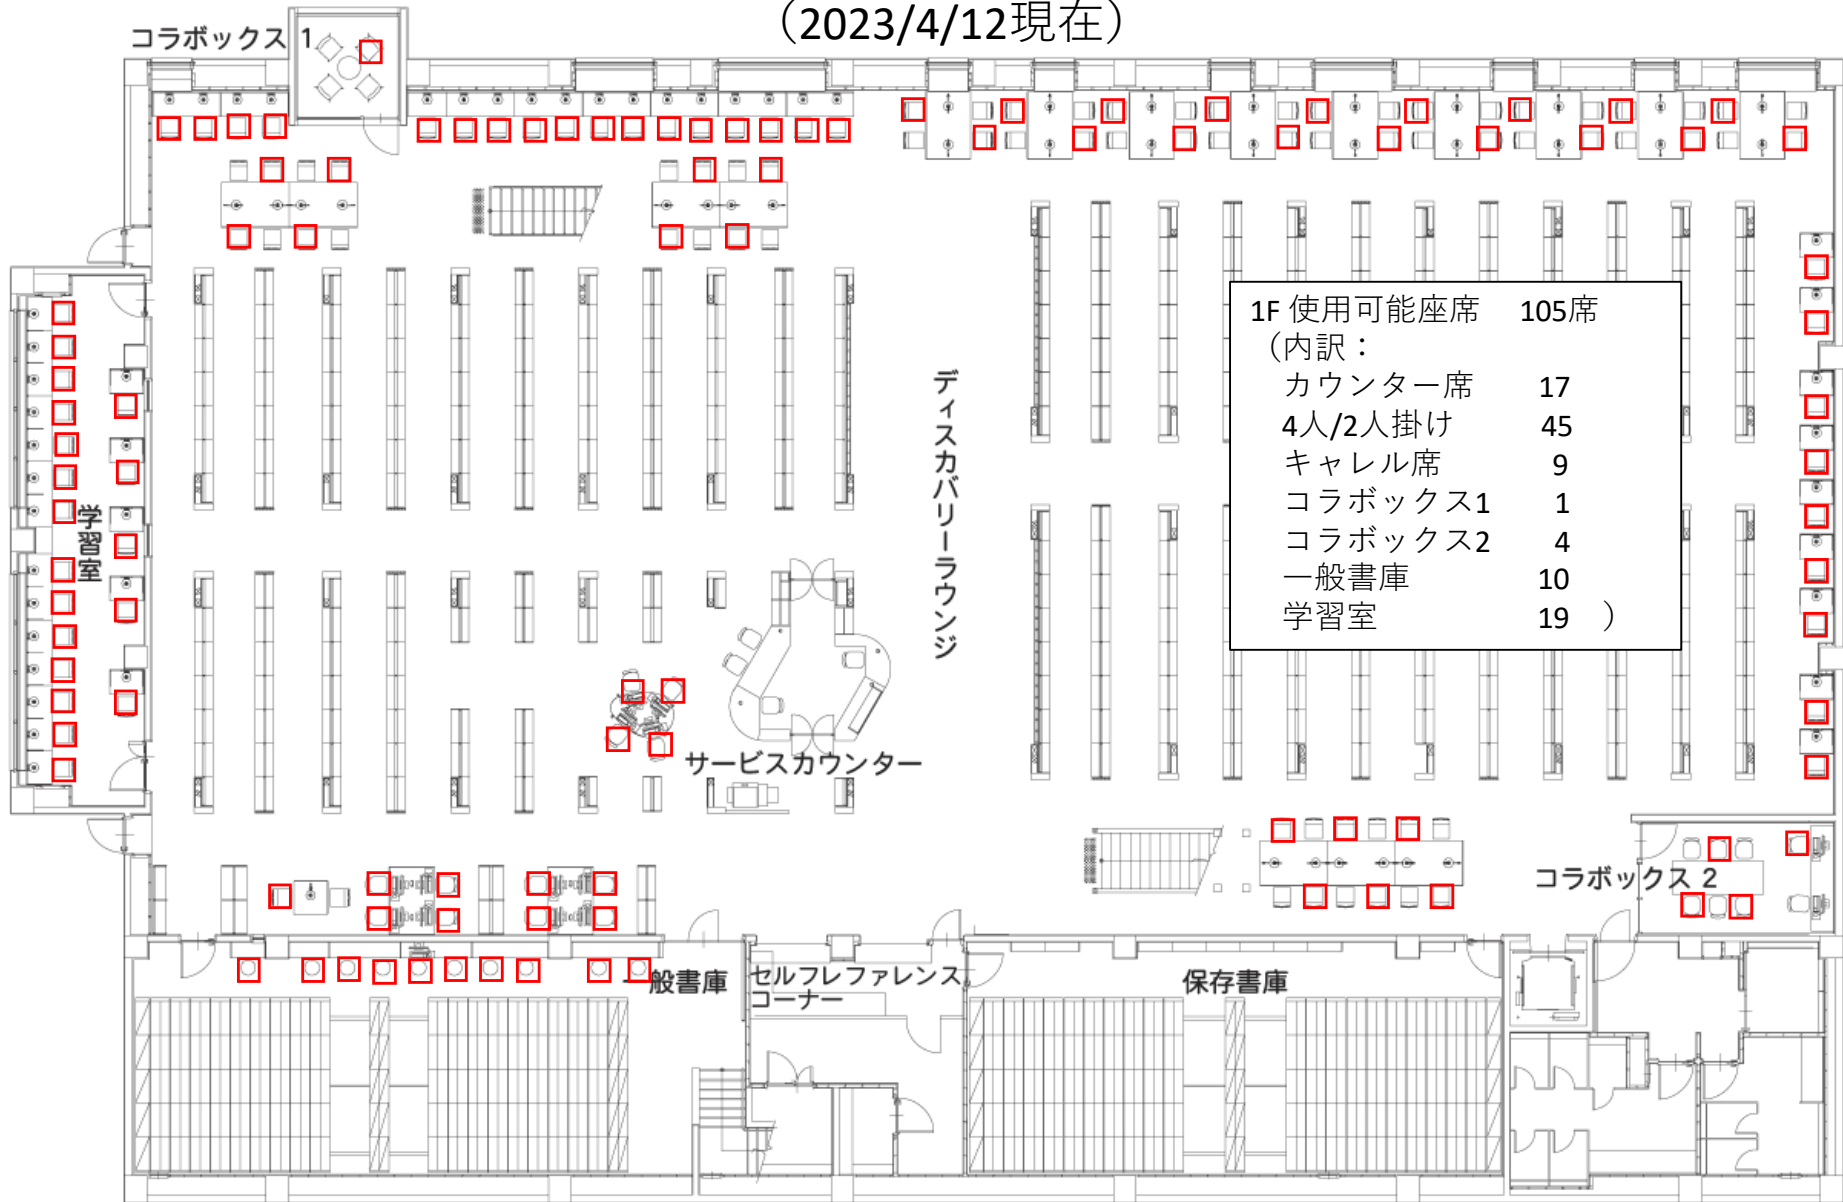

図書館1階

2023年度授業期間における館内座席制限 (2023/4/12現在)

図書館 2階

2F 使用可能座席 55席
+ セミナールーム1 48席
+ セミナールーム2 10席
+ セミナールーム3 10席
+ コラボックス3 1席
+ コラボックス4 2席 = 126席)

エントランス